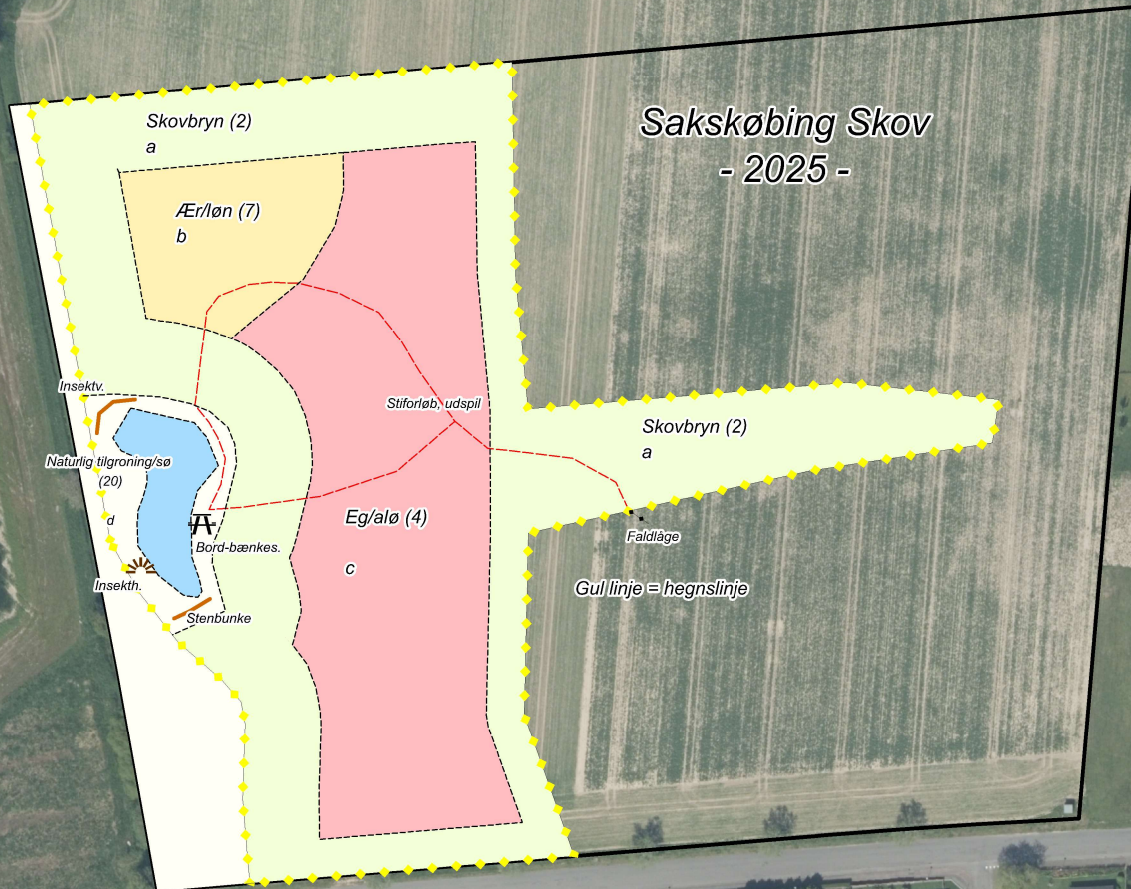

NORD

# Sakskøbing Skov - 2025 -

## Sakskøbing-skoven, 2025 - Version 2

Dato: 29-01-2025

Målforhold 1:2000

Christian Ritz-Andersen