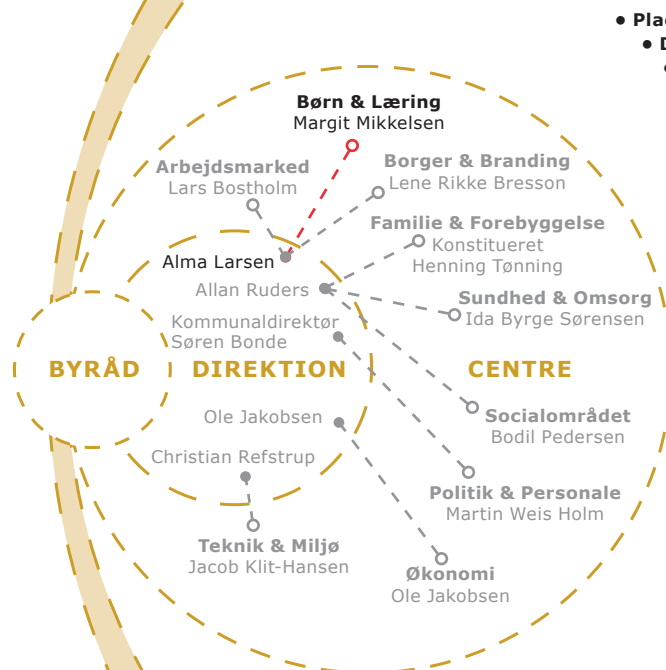

CENTER FOR BØRN & LÆRING

Side 1/2

• Pladsanvisningen

- **Dagplejen** - Lene Stillund Jeppesen
- **Dagtilbud** - Christina Kunkel Petersen

0-6 ÅRS INSTITUTIONER:

- **Birkehuset** (Øster Ulslev) - Christian Zier Madsen
- **Børnehuset Firkløveren** (Nykøbing) - Mette Leire Christensen
- **Børnehuset Grønnegården** (Nykøbing) - Pia Holmen
- **Børnehuset Kaninbjerget** (Nykøbing) - Berit S. Elsberg
- **Børnehuset Østerbro** (Nykøbing) - Pia Johnsen
- **Børnehuset Nordstjernen** (Nykøbing) - Bodil Delsvik
- **Børnehuset Sofiehuset** (Nykøbing) - Grete Jensen
- **Børnehuset Toreby** - Bettina Møller Døring
- **Idestrup Børnehus** - Susanne Valentin Hansen
- **Idrætsbørnehuset Møllegården** (Nørre Alslev) - Henriette Trouelsen
- **Krummerne** (Sakskøbing) - Line Stabell Jacobsen
- **Nysted Børnehus** - Suzanne Harboe Jørgensen
- **SUNDby Børnehus** (Nykøbing) - Mogens Olsen
- **Solsikken** (Nykøbing) - Susan Rasmussen

BØRNEHAVER:

- **Bruhns Gård** (Sakskøbing) - Anette Petersen
- **Naturbørnehaven "Den Røde Skole"** (Nykøbing) - Tina Sander-Bjerge
- **Skovbørnehaven Skovtrolden** (Nykøbing) - Danny S. Nielsen

BORGERE OG VIRKSOMHEDER