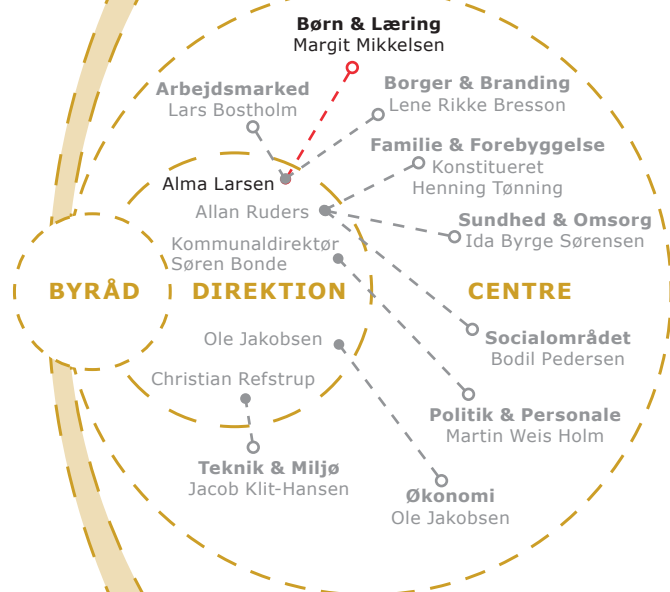

BØRNEHAVER:

- **Bruhns Gård** (Sakskøbing) - Anette Petersen
- **Naturbørnehaven "Den Røde Skole"** (Nykøbing) - Tina Sander-Bjerge
- **Skovbørnehaven Skovtrolden** (Nykøbing) - Danny S. Nielsen

BORGERE OG VIRKSOMHEDER

LANDSBYORDNINGER:

- **Eskilstrup Børne- & Skolefællesskab**
Klaus Bekker Kronow, Henrik Kristensen
- **Nørre Vedby Skole & Børnehus**
Steen Blom, Mette Myron
- **Landsbyordning Stubbekøbing**
Pia Biela Christensen, Laila Hertel Gunthel
- **Landsbyordning Sydfalster**
Stine Friis-Vestergård, Søren Palle

• Ungdomsskolen

Johannes Alban

• Ungdommens Uddannelsesvejledning

Ulla Petersen

BORGERE OG VIRKSOMHEDER

CENTER FOR BORGER & BRANDING

CENTER FOR FAMILIE & FOREBYGGELSE

- **Psykologisk Pædagogisk Center (PPC)**
Lisbeth Sten Jensen
- **Pædagogisk Forebyggelse og Indsats (PFI)**
Jan Krogh

- **Tandplejen**

Henning Tønning

- **Børns Sundhed & Trivsel**

Malene Seier Holm

- **Børn & Familie**

Anja Sigvard Hjorthskov Steensgaard

- **Familie- & Forebyggelsessekretariat**

Vakant