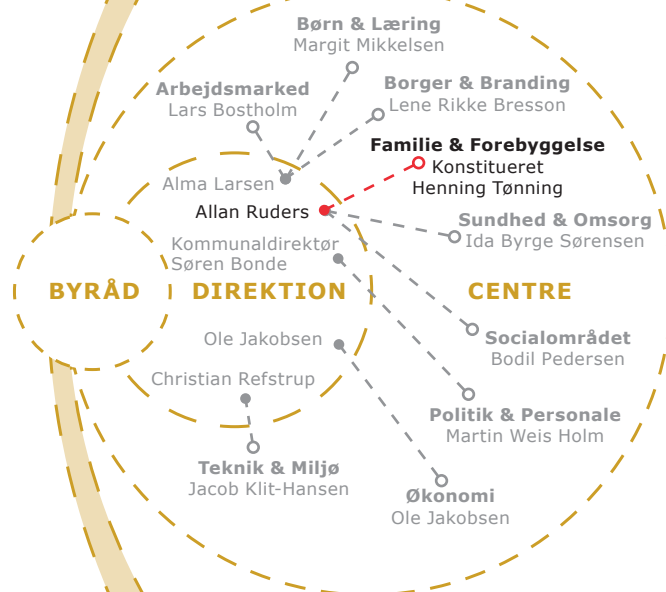

BØRNEHAVER:

- **Bruhns Gård** (Sakskøbing) - Anette Petersen
- **Naturbørnehaven "Den Røde Skole"** (Nykøbing) - Tina Sander-Bjerge
- **Skovbørnehaven Skovtrolden** (Nykøbing) - Danny S. Nielsen

BORGERE OG VIRKSOMHEDER

• Ungdomsskolen

Johannes Alban

• Ungdommens Uddannelsesvejledning

Ulla Petersen

BORGERE OG VIRKSOMHEDER

CENTER FOR BORGER & BRANDING

CENTER FOR FAMILIE & FOREBYGGELSE

- **Psykologisk Pædagogisk Center (PPC)**
Lisbeth Sten Jensen
- **Pædagogisk Forebyggelse og Indsats (PFI)**
Jan Krogh

- **Tandplejen**

Henning Tønning

- **Børns Sundhed & Trivsel**

Malene Seier Holm

- **Børn & Familie**

Anja Sigvard Hjorthskov Steensgaard

- **Familie- & Forebyggelsessekretariat**

Vakant

- **Centersekretariatet CFF**

Henning Tønning

BORGERE OG VIRKSOMHEDER

CENTER FOR SOCIALOMRÅDET

CENTER FOR POLITIK & PERSONALE