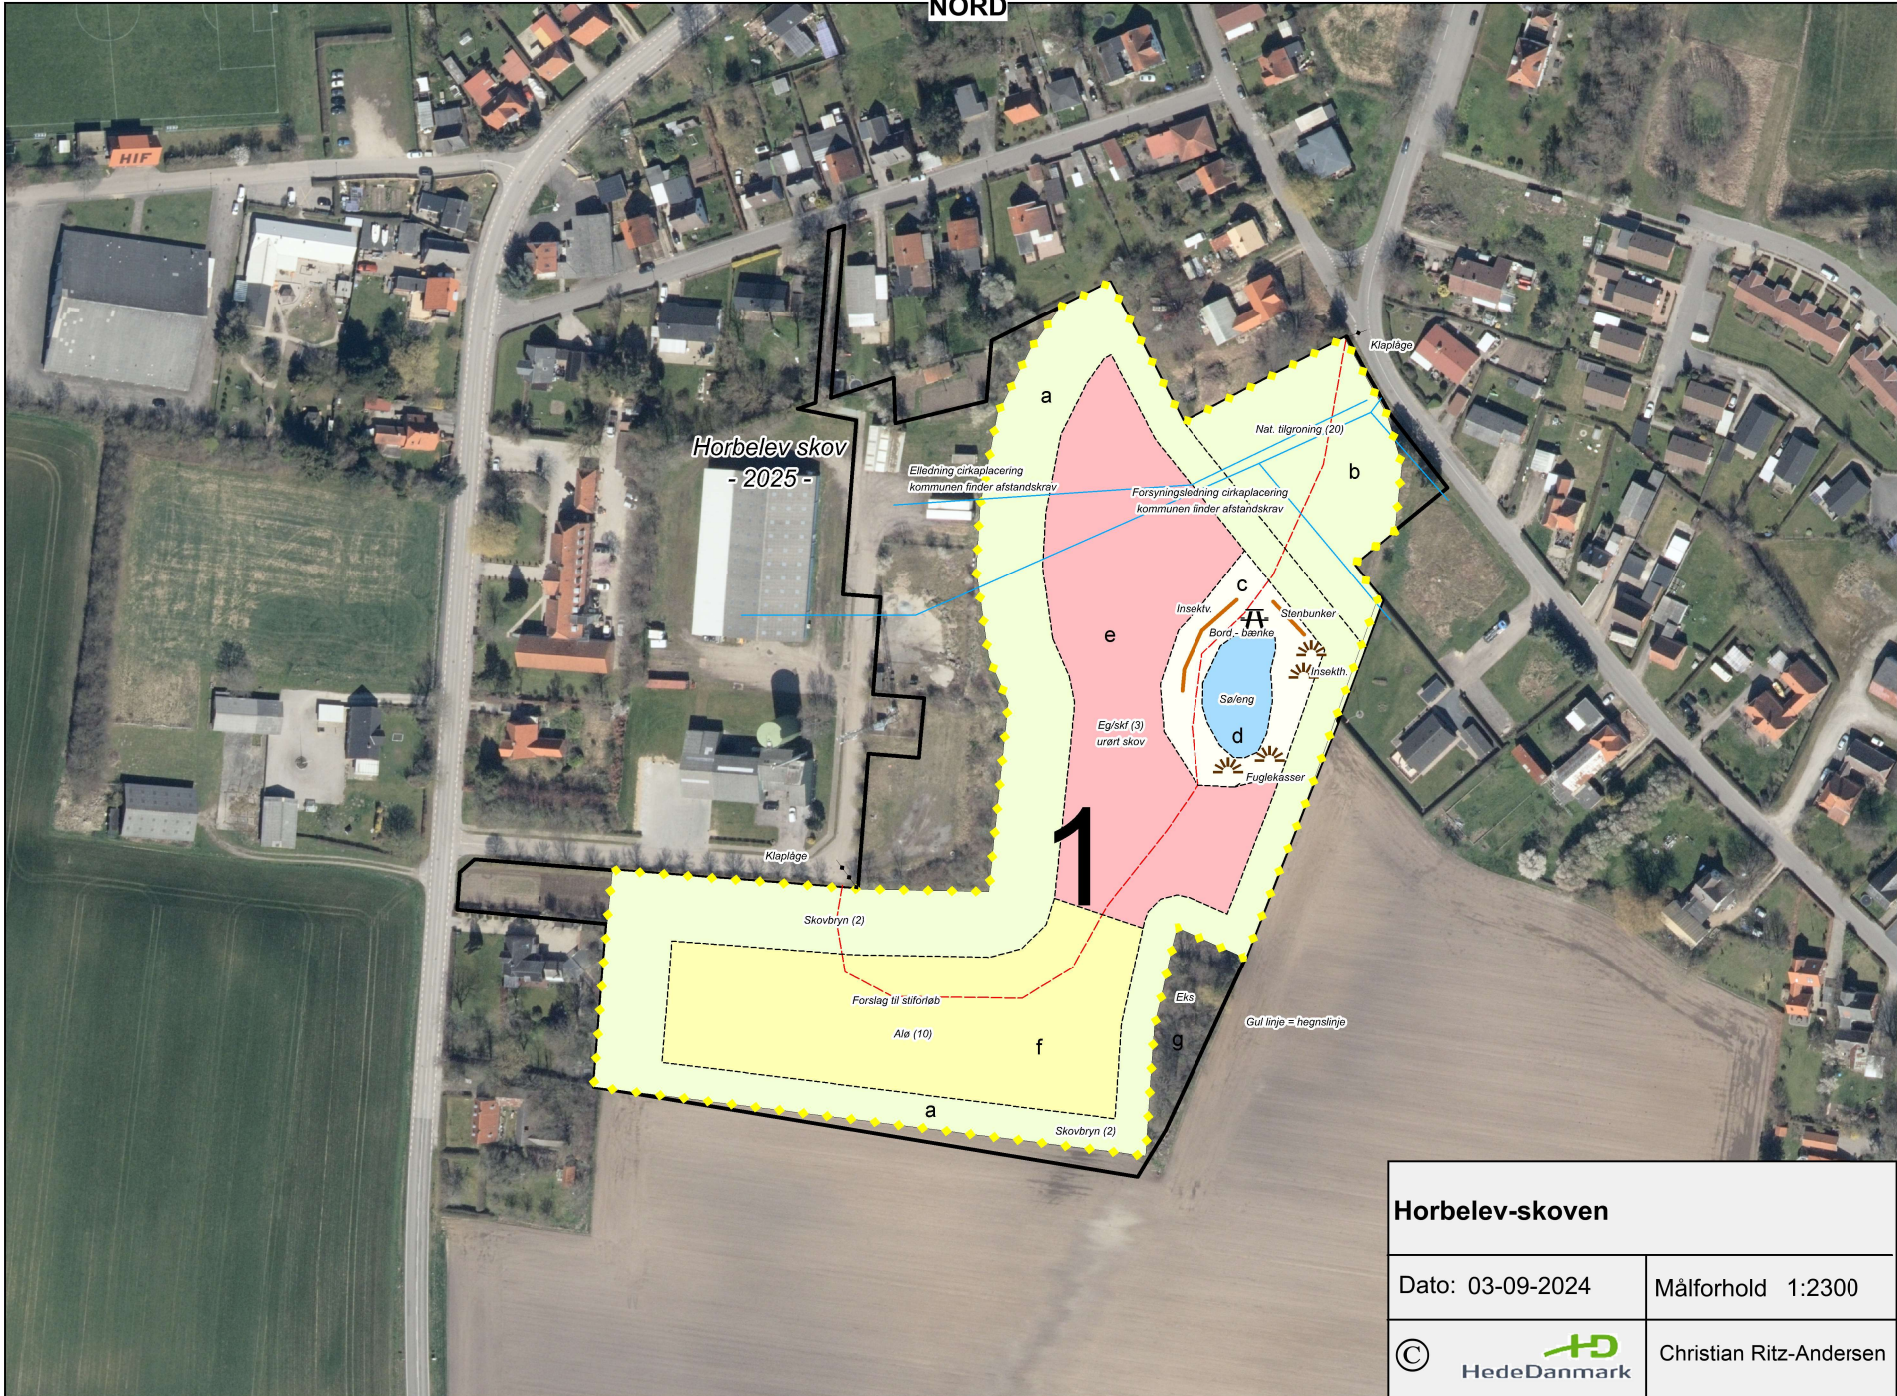

NORD

Horbelev skov
- 2025 -

1

Horbelev-skoven	
Dato: 03-09-2024	Målforhold 1:2300
© HedeDanmark	Christian Ritz-Andersen