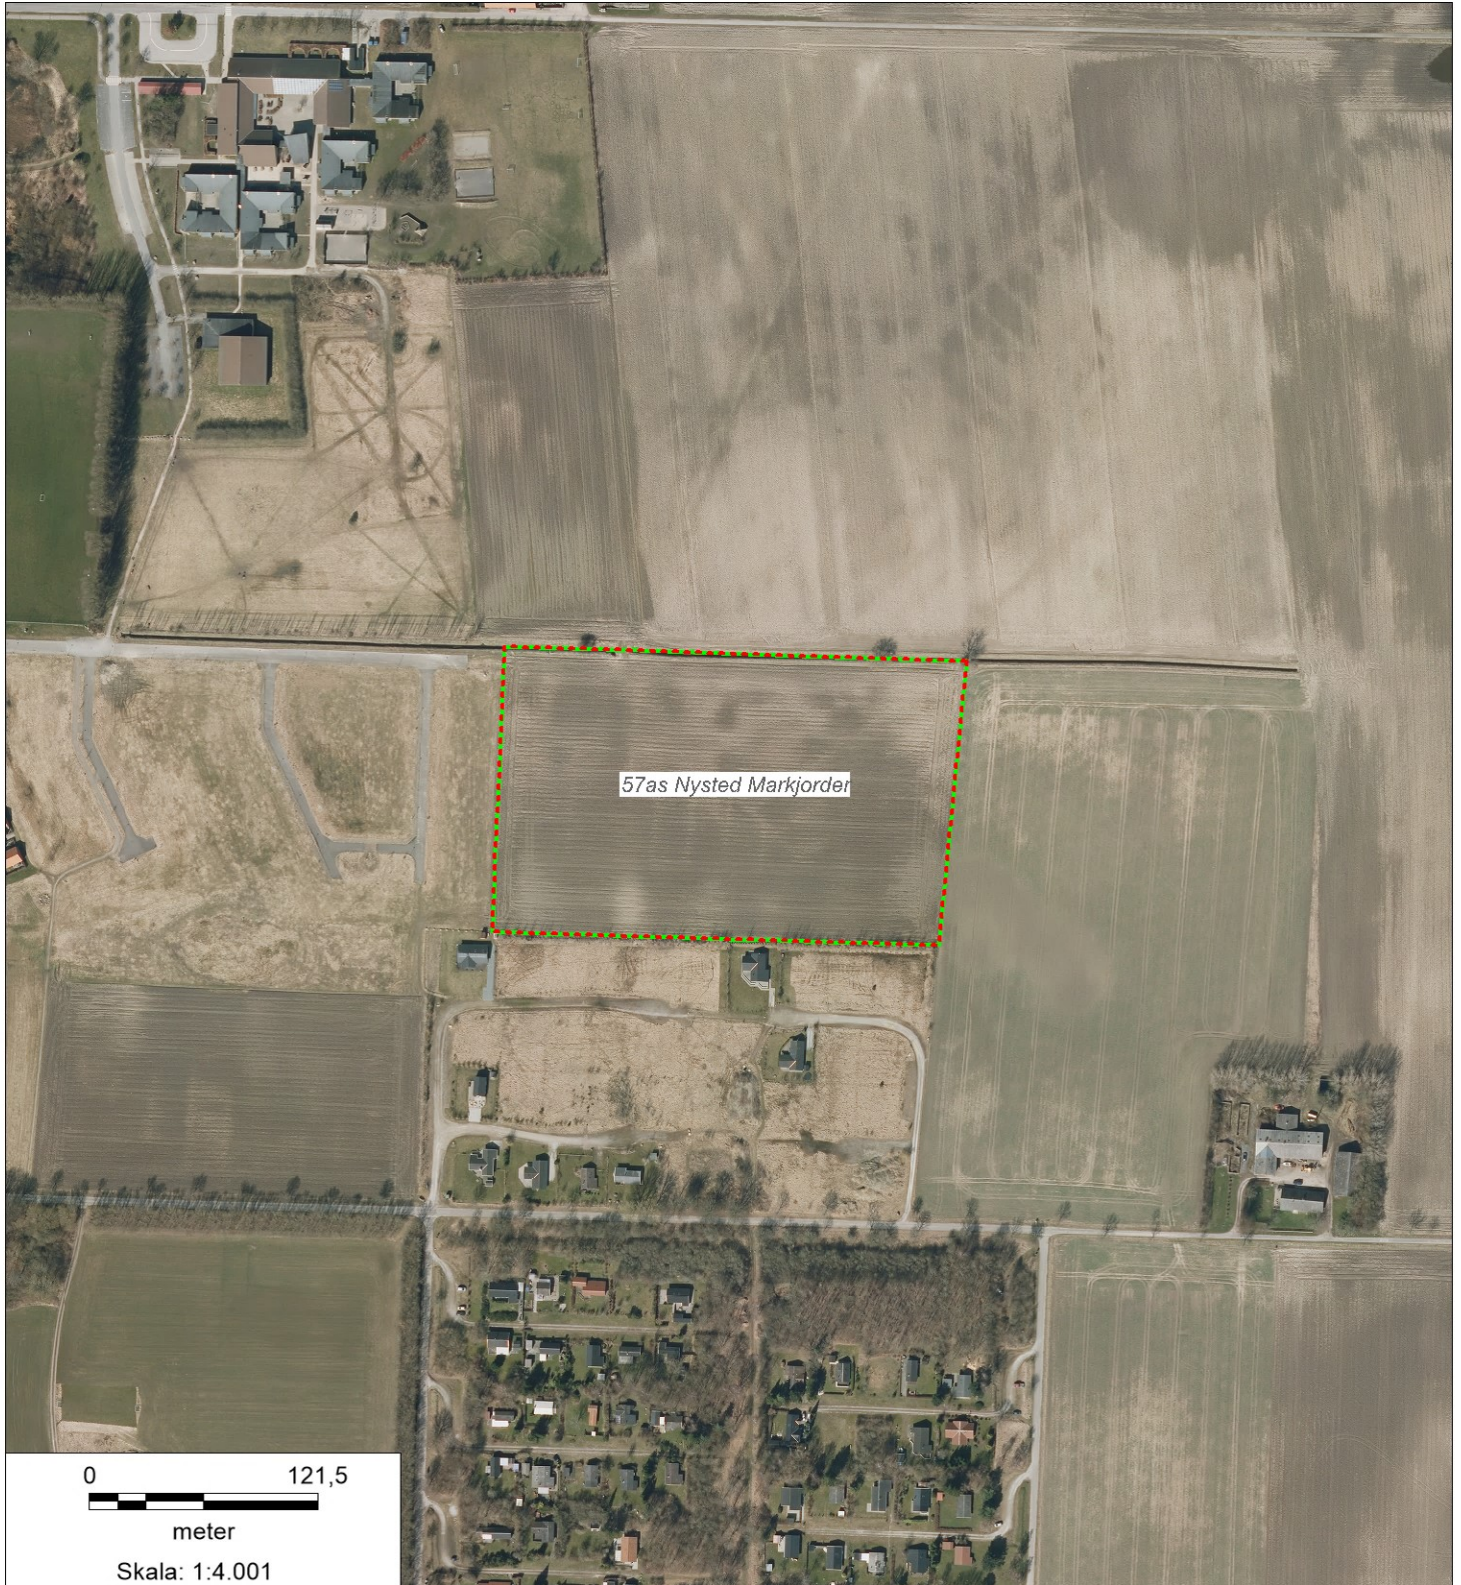

Eskilstup Folkeskov

Afgrænsning af området

Matrikelgrænse

Område med særlige drikkevandsinteresser

Vandværksboringer

Privat drikkevandsboring

Sag vedrørende

Folkeskov

Områder med Særlige Drikkevandsinteress...

Områder med Særlige Drikkevandsinteresser OSD

Jordstykke OIS

Jordstykke OIS

Nr. Alslev Folkeskov

22iv Nr. Alslev By, Nr. Alslev

1ab Nebøllegård, Nr. Kirkeby

200m

Nysted Folkeskov

-  Afgrænsning af området
-  Matrikelgrænse
-  Område med særlige drikkevandsinteresser

-  Vandværksboringer
-  Privat drikkevandsboring

Sag vedrørende

Folkeskov

Dato 28-08-2019

Center for Teknik & Miljø